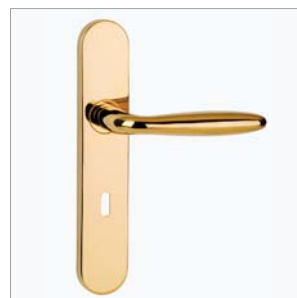

LADY

Griff 1048, Glanzchrom / Weiß Silber (OF04WS)

Rosettenteknik: 2060

(BB)	31611	122,26 €	145,49 €
(PZ)	31612	122,26 €	145,49 €
(Bad)	31614	135,71 €	161,49 €
(PZW)	31613	135,71 €	161,49 €

Drückerpaar für Glastürschlösser oder Renovierungsschilder (GP) 31322 88,48 € 105,29 €

DREAM

Griff 1931 ER, PVD Messingfarben (OF18)

Langschild: 2002 U

(BB)	24553	67,39 €	80,19 €
(PZ)	24554	67,39 €	80,19 €
(Bad)	38025	51,59 €	61,39 €
(PZWL)	24556	83,19 €	99,00 €
(PZVR)	25308	83,19 €	99,00 €