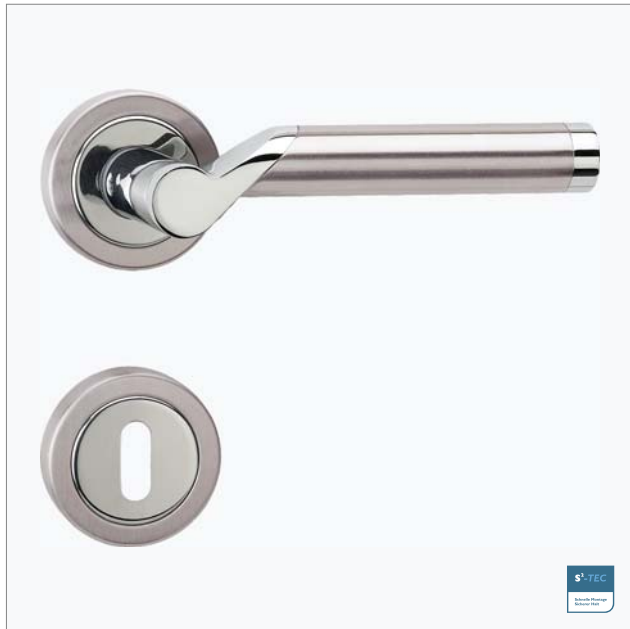

BASIC 02

Griff 1802, Edelstahl matt (OF60)

Kurzschild: 2002 KUI			
(BB)	16570	43,52 €	51,79 €
(PZ)	16572	43,52 €	51,79 €
(Bad)	28951	54,62 €	65,00 €
(PZWL)	16575	54,62 €	65,00 €
(PZWR)	16576	54,62 €	65,00 €

Drückerpaar für Glastürschlösser
oder Renovierungsschilder
(GP) 05176 12,43 € 14,79 €

BASIC 02

Griff 1802, Edelstahl matt (OF60)

Langschild: 2002 K			
(BB)	25201	33,52 €	39,89 €
(PZ)	25202	33,52 €	39,89 €
(Bad)	25203	45,29 €	53,90 €
(PZW)	25204	45,29 €	53,90 €

EXPRESSION

MODERN UND AUSDRUCKSSTARK

VISION II

Griff 1126,
Glanzchrom / Edelstahl matt (OF65)

Rosettentechnik: S ² -Tec, 2031			
(BB)	04949	37,64 €	44,79 €
(PZ)	04950	37,64 €	44,79 €
(Bad)	04948	61,17 €	72,79 €
(PZWL)	04954	72,77 €	86,60 €
(PZWR)	04969	72,77 €	86,60 €