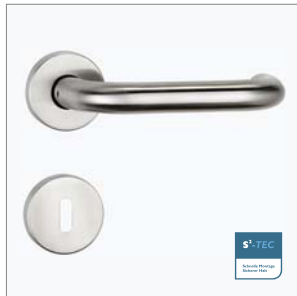

Haustürbeschlag

Modellname	Artikelnummer	Rubrik	Seite
BASIC 01	1801/2089/3126	Schutzgrt.	38
BASIC 02	1802/2089/3128	Schutzgrt.	38
BASIC 02	1802/2094/3132	Schutzgrt.	39
BAUHAUS	1832/2094/3132	Schutzgrt.	39

Vetro

Modellname	Artikelnummer	Rubrik	Seite
BARI	6140	Vetro	47
GENOVA	6080	Vetro	45
OLBIA	6180	Vetro	49
VENEZIA	6010	Vetro	43

BASIC

ZEITLOS UND FUNKTIONAL

BASIC 01

Griff 1801, Edelstahl matt (OF60)

Rosettentechnik: S²-Tec, 2036 K
 (BB) 02994 18,65 € 22,19 €
 (PZ) 02995 18,65 € 22,19 €
 (Bad) 02991 29,24 € 34,80 €
 (PZVW) 02996 33,19 € 39,50 €