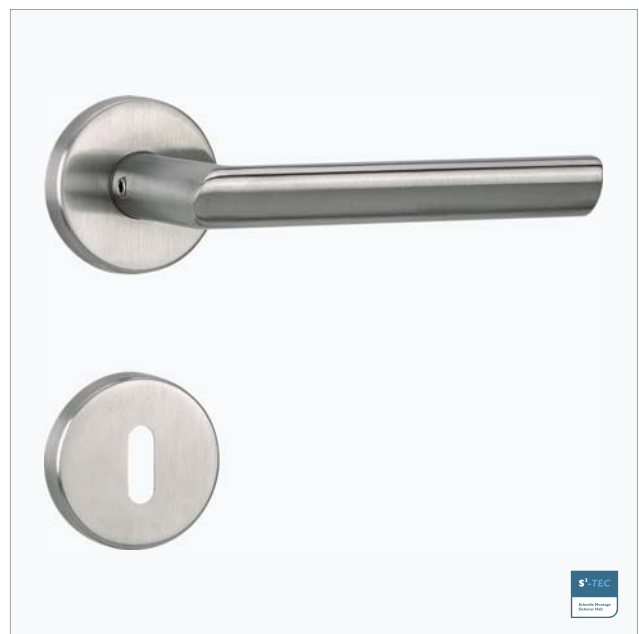

VIP

Griff 1355, Edelstahl matt (OF60)

Rosettentechnik: S²-Tec, 2036 K
(BB) 01135 24,95 € 29,69 €
(PZ) 01137 24,95 € 29,69 €
(Bad) 01140 36,38 € 43,29 €
(PZVWL) 01141 40,58 € 48,29 €
(PZWR) 02525 40,58 € 48,29 €

Drückerpaar für Glastürschlösser
oder Renovierungsschilder
(GP) 01129 17,56 € 20,90 €