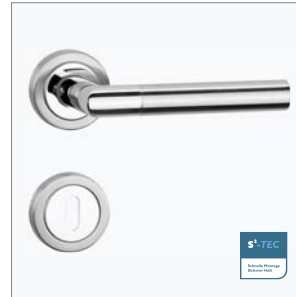

Drückerpaar für Glastürschlösser oder Renovierungsschilder			
(GP)	08073	27,39 €	32,59 €

MOON

Griff 1231, Edelstahl poliert /
Edelstahl matt (OF63)

Rosettentechnik: S²-Tec, 2031

(BB)	08114	38,90 €	46,29 €
(PZ)	08115	38,90 €	46,29 €
(Bad)	08113	62,26 €	74,09 €
(PZWL)	08116	68,06 €	80,99 €
(PZWR)	08117	68,06 €	80,99 €

Drückerpaar für Glastürschlösser
oder Renovierungsschilder
(GP) 08100 27,39 € 32,59 €

BASIC 02

Griff 1802, Edelstahl poliert /
Edelstahl matt (OF63)

Rosettentechnik: S²-Tec, 2031

(BB)	12528	43,10 €	51,29 €
(PZ)	12529	43,10 €	51,29 €
(Bad)	12530	66,47 €	79,10 €
(PZW)	12531	72,52 €	86,30 €