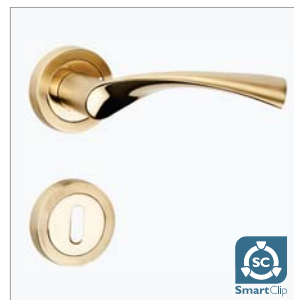

TWIST

Griff 1290 BIC, PVD Messingfarben
poliert/matt (OF16)

Rosettentechnik: 2331 SC			
(BB)	17464	70,58 €	83,99 €
(PZ)	17467	70,58 €	83,99 €
(Bad)	17470	80,92 €	96,29 €
(PZWL)	17468	80,92 €	96,29 €
(PZWR)	17469	80,92 €	96,29 €

Drückerpaar für Glastürschlösser
oder Renovierungsschilder
(GP) 21744 58,73 € 69,89 €