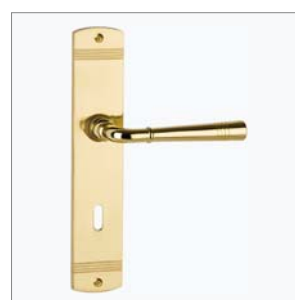

Griff / Langschildkombination ohne Rückholfeder. Wir empfehlen den Einsatz eines Türschlosses nach DIN 18253-I - Klasse 3.

LYON

Griff 1174 F, Eisenfarben / Antik schwarz (OF06A)

Langschild: 2274		
(BB)	31951	114,28 € 135,99 €
(PZ)	31952	114,28 € 135,99 €
(Bad)	31954	128,15 € 152,50 €
(PZW)	31953	128,15 € 152,50 €

Griff / Langschildkombination ohne Rückholfeder. Wir empfehlen den Einsatz eines Türschlosses nach DIN 18253-I - Klasse 3.

LYON

Griff 1174 F, Edelstahlfarben (OF20)

Langschild: 2274		
(BB)	31975	82,77 € 98,50 €
(PZ)	31976	82,77 € 98,50 €
(Bad)	31978	98,48 € 117,19 €
(PZW)	31977	98,48 € 117,19 €

Griff / Langschildkombination ohne Rückholfeder. Wir empfehlen den Einsatz eines Türschlosses nach DIN 18253-I - Klasse 3.

LYON

Griff 1174 F, Messing poliert (OF01)

Langschild: 2274		
(BB)	31879	80,58 € 95,89 €
(PZ)	31880	80,58 € 95,89 €
(Bad)	31882	95,04 € 113,10 €
(PZW)	31881	95,04 € 113,10 €