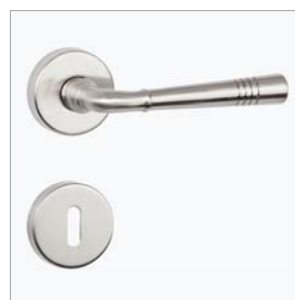

LYON

Griff 1174 F, Edelstahlfarben (OF20)

Rosettentechnik: 2031 K			
(BB)	31970	44,62 €	53,10 €
(PZ)	31971	44,62 €	53,10 €
(Bad)	31973	59,83 €	71,20 €
(PZW)	31972	59,83 €	71,20 €

Drückerpaar für Glastürschlöser
oder Renovierungsschilder
(GP) 31350 24,11 € 28,69 €