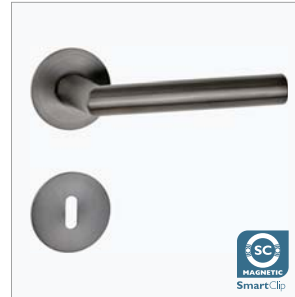

BASIC 02

Griff I 802, Smoke Black (OF72)

Rosettentechnik: 2636 FL
(BB) 40025 77,64 € 92,39 €
(PZ) 40026 77,64 € 92,39 €
(Bad) 40027 97,22 € 115,69 €
(PZWV) 40030 97,22 € 115,69 €
(PZWVR) 40031 97,22 € 115,69 €

Drückerpaar für Glastürschlösser
oder Renovierungsschilder
(GP) 40112 28,40 € 33,80 €