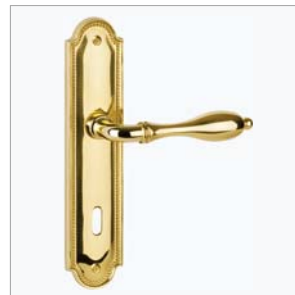

Drückerpaar für Glastürschlösser
oder Renovierungsschilder
(GP) 31334 95,88 € 114,10 €

LUGANO

Griff 1142, Glanzchrom (OF04)

Langschild: 2048 P	
(BB)	31730 116,38 € 138,49 €
(PZ)	31731 116,38 € 138,49 €
(Bad)	31733 129,41 € 154,00 €
(PZW)	31732 129,41 € 154,00 €

Griff / Langschildkombination ohne
Rückholfeder. Wir empfehlen den
Einsatz eines Türschlosses nach DIN
18253-I - Klasse 3.

LUGANO

Griff 1142,
PVD Messingfarben (OF18)

Langschild: 2048 P	
(BB)	31726 163,02 € 193,99 €
(PZ)	31727 163,02 € 193,99 €
(Bad)	31729 182,35 € 217,00 €
(PZW)	31728 182,35 € 217,00 €