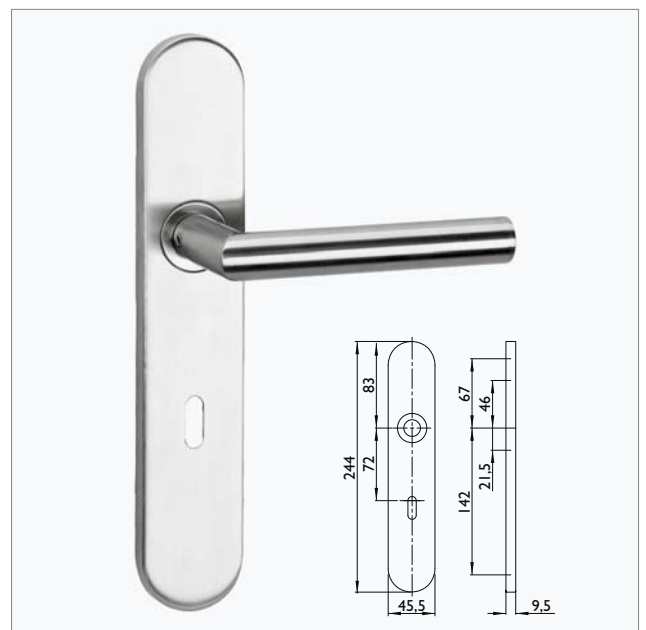

BASIC 02

Griff 1802, Edelstahl matt (OF60)

Langschild: 2002 UI			
(BB)	16577	43,52 €	51,79 €
(PZ)	16579	43,52 €	51,79 €
(Bad)	28952	54,62 €	65,00 €
(PZVWL)	16582	54,62 €	65,00 €
(PZVWR)	16583	54,62 €	65,00 €