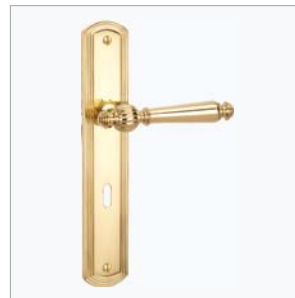

Drückerpaar für Glastürschlösser
oder Renovierungsschilder
(GP) 24541 25,88 € 30,80 €

BAUHAUS

Griff 1832, Edelmetall poliert (OF61)

Rosettentechnik: 2310

(BB)	20293	88,90 €	105,80 €
(PZ)	20294	88,90 €	105,80 €
(Bad)	20297	98,90 €	117,69 €
(PZWV)	20298	98,90 €	117,69 €
(PZWR)	20299	98,90 €	117,69 €

Drückerpaar für Glastürschlösser
oder Renovierungsschilder
(GP) 24544 32,94 € 39,20 €

SIGNATURE

KLASSISCH EDEL

VERSAILLES

Griff 1060 , Messing poliert /
Ebenholz (OF01HE)

Langschild: 2088

(BB)	43514	143,70 €	171,00 €
(PZ)	43517	143,70 €	171,00 €
(Bad)	43523	160,50 €	191,00 €
(PZW)	43520	160,50 €	191,00 €

Griff / Langschildkombination ohne
Rückholfeder. Wir empfehlen den
Einsatz eines Türschlosses nach
DIN 18253-1 - Klasse 3.

VERSAILLES

Griff 1060 , Messing Poliert (OF01)

Langschild: 2088

(BB)	43513	143,70 €	171,00 €
(PZ)	43516	143,70 €	171,00 €
(Bad)	43522	160,50 €	191,00 €
(PZW)	43519	160,50 €	191,00 €