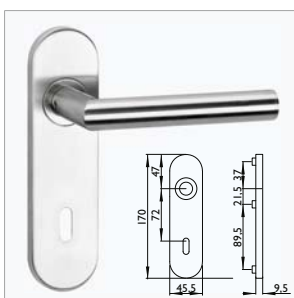

BASIC 02

Griff 1802, Edelstahl matt (OF60)

Kurzschild: 2002 KUI			
(BB)	16570	43,52 €	51,79 €
(PZ)	16572	43,52 €	51,79 €
(Bad)	28951	54,62 €	65,00 €
(PZWL)	16575	54,62 €	65,00 €
(PZWR)	16576	54,62 €	65,00 €

Drückerpaar für Glastürschlösser
oder Renovierungsschilder
(GP) 05176 12,43 € 14,79 €