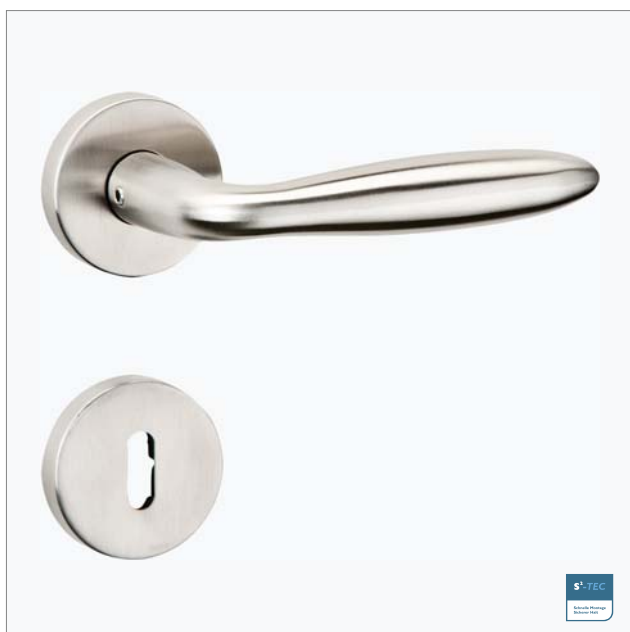

DREAM

Griff 1931, Edelstahl matt (OF60)

Rosettentechnik: S²-Tec, 2036 K
(BB) 20580 30,84 € 36,70 €
(PZ) 20583 30,84 € 36,70 €
(Bad) 20586 42,18 € 50,19 €
(PZVW) 20584 46,38 € 55,19 €

Drückerpaar für Glastürschlösser
oder Renovierungsschilder
(GP) 11035 23,44 € 27,89 €