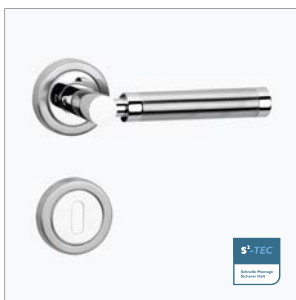

SPIRIT II

Griff 1825, Glanzchrom /
Edelstahl matt (OF65)

Rosettentechnik: S²-Tec, 2031

(BB)	06335	37,64 €	44,79 €
(PZ)	03112	37,64 €	44,79 €
(Bad)	03067	61,17 €	72,79 €
(PZW)	08116	68,06 €	80,99 €

Drückerpaar für Glastürschlösser
oder Renovierungsschilder
(GP) 03119 26,05 € 31,00 €