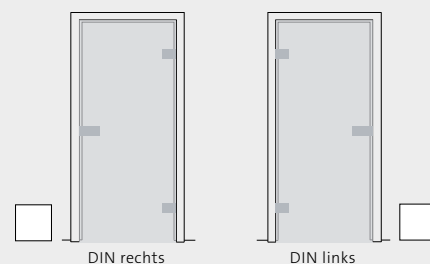

Links oder rechts?

Auf welcher Seite werden sich die Beschläge befinden?

ÜBERSICHT DER KONFIGURATIONSMÖGLICHKEITEN:

GLASTÜRDESIGN	GRÜNGLAS	WEISSGLAS	GRAUGLAS	MATT	SONDERMASS*)
VISION (1)	-	x	-	x	x
RUTIL (2)	-	x	-	-	x
WAVE	x	x	x	x	x
FOREVER	x	x	x	x	x
DOTS	x	x	x	x	x
FRAME	x	x	x	x	x
LINES	x	x	x	x	x

*) Sondermaße sind möglich, auch raumhoch bis 2,5m (weitere Maße auf Anfrage)

(1) Glasmür VISION ist nicht in Grauglas erhältlich.

(2) Glasmür RUTIL ist nicht in Grauglas und nicht matt (mit rückseitiger Satinierung für mehr Sichtschutz) erhältlich. Dieses Dekor bietet bereits ausreichend Sichtschutz.