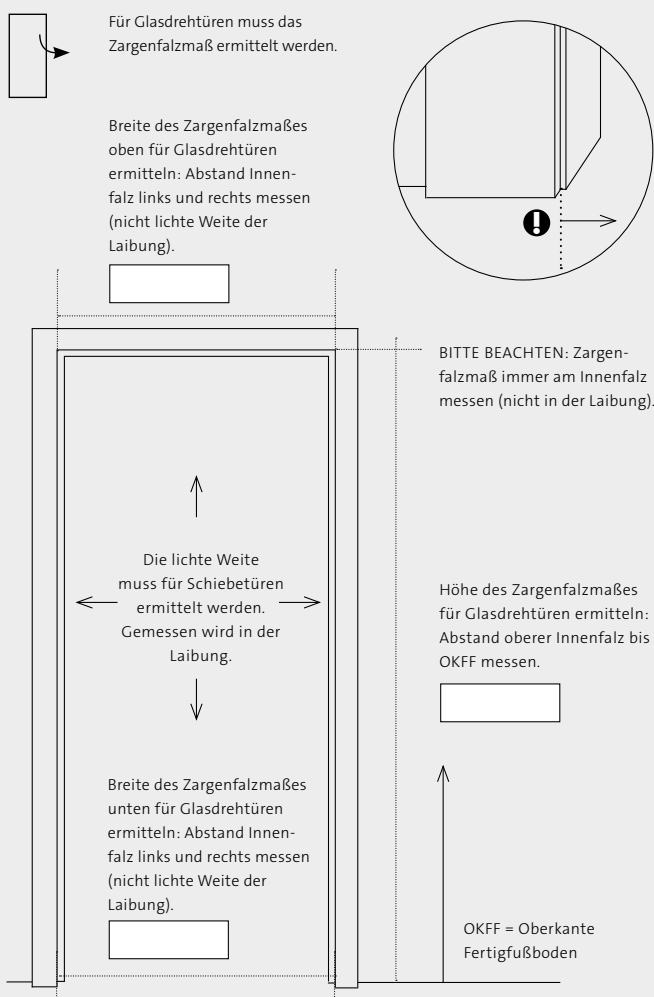

(ACHTUNG Hier nicht das Glastürmaß eintragen, zu den Überständen je Beschlagsystem berät Sie Ihr Fachhandel)

MEINE CHECKLISTE FÜR DEN BESUCH IM FACHHANDEL

- bei Schiebetürsystemen beachten:
Sockelleisten ausmessen/Einbau über Zarge
- nach passenden Türgriffen für Holz- und
Wohnungseingangstüren fragen

Meine Notizen:

.....
.....
.....
.....

RICHTIG MESSEN

Unsere Aufmaßblätter finden Sie auf WWW.GRIFFWERK.DE

GUT ZU WISSEN:

Wo kann ich Glastüren und Beschläge der Designerin Jette Joop ansehen?

Glasmüren und Beschläge der Designerin Jette Joop finden Sie beim Fachhandel in Ihrer Nähe. Die Händlersuche finden Sie auf WWW.GRIFFWERK.DE.