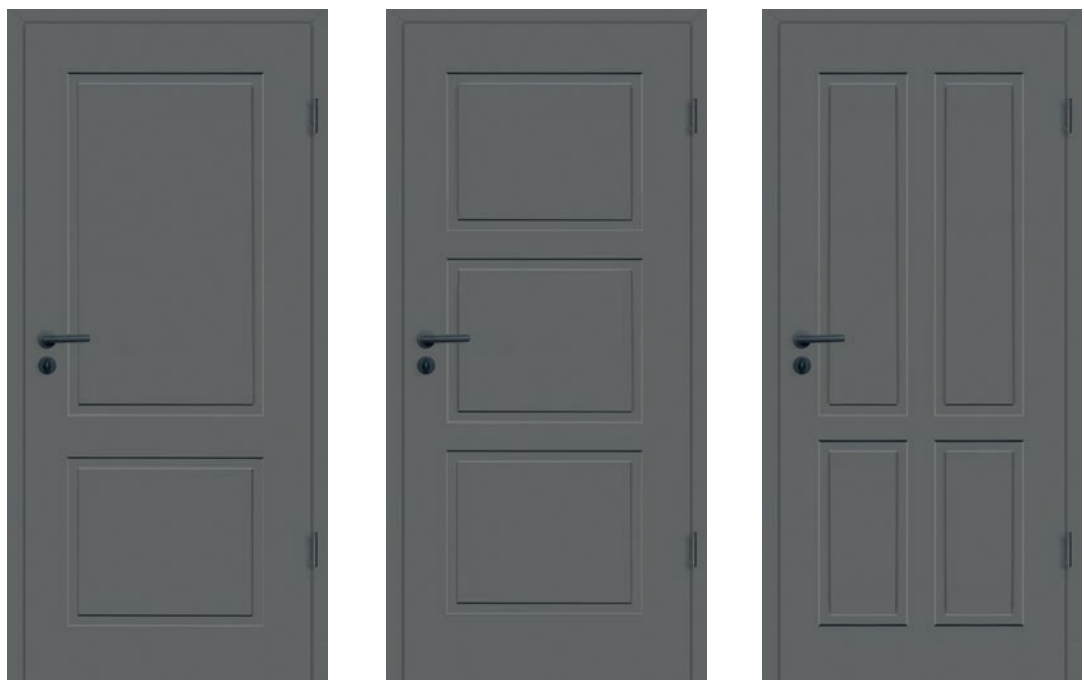

TITANGRAU

Schnelllebigkeit und Überreizung können draußen bleiben. Es lebe das neue Homing-Gefühl, bei dem Ruhe und Behaglichkeit der Kompass für alles bleiben. Da kommt Grau in neuen spannenden Nuancen gerade recht, z.B. als trendige Lackoberfläche in Titangrau, umgesetzt auf einem modernen ringo®-Türblatt. Hinter Titangrau verbirgt sich eine überzeugende Mixtur aus den Nicht-Farben Schwarz und Weiß. In den eigenen vier Wänden ziehen mit Titangrau Ruhe und Gelassenheit ein. Kontrastreich oder Ton-in-Ton – unübertroffen punktet diese neue Oberfläche als perfekter Kombinationspartner gerade auch für moderne Töne auf erdigen Farbskalen.

01 METRO 2

02 METRO 3

03 METRO 4

**HINWEIS: DAS GESAMTE
AUSDRUCKSSTARKE
TÜREN-PROGRAMM
IN „TITANGRAU“ FINDEN SIE
AUF SEITE 48**