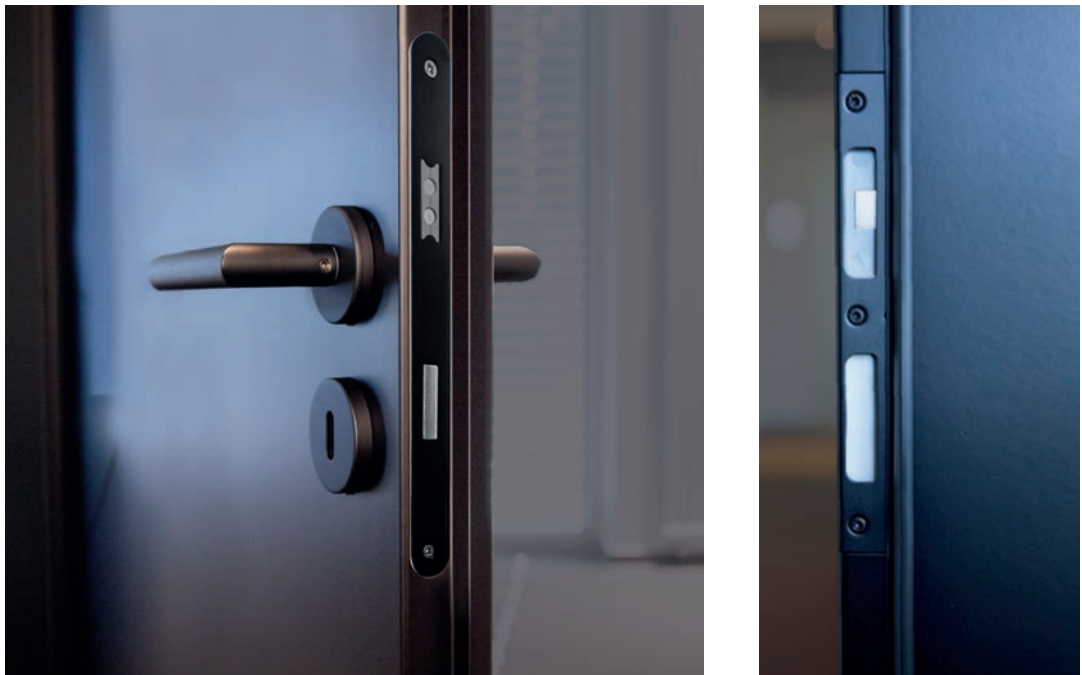

SCHWARZ

Gerade Linien, Verzicht auf alles, was ablenken könnte, kurz: Form follows function – Wohnen im über 100 Jahre alten Bauhausstil bleibt immer en vogue. Da darf Schwarz mit seiner klaren Eindeutigkeit nicht fehlen. ringo® hat mit einer neuen Auswahl an Design-Türblättern die Trendspur der kompromisslosen Moderne neu gezündet. Schwarze Türen mit matter Oberfläche zeigen exklusive Noblesse und kraftvolle Klarheit zugleich. Gerade in dem Zuhause, in dem Möbel als Einzelstücke positioniert sind und auf ablenkende Dekoration bewusst verzichtet wird, punkten diese neuen Tür-Oberflächen als perfekte Raumübergänge. Insbesondere die stumpf einschlagende Variante mit passenden Zargen in Mattschwarz-Lack oder -CPL inszeniert sich als starkes Statement.

**HINWEIS: DAS GESAMTE
AUSDRUCKSSTARKE
TÜREN-PROGRAMM
IN „SCHWARZ“ FINDEN SIE
AUF SEITE 49**